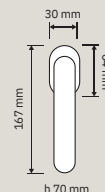

Collezione / Collection

1090 RB 102
Maniglia con
rosetta art.102 / handle
on rose art.102

1090 PL
Maniglia con placca /
Door handle on plate

1090 DK
Maniglia per finestra
con movimento DK
4 posizioni / Window
handle with DK
movement 4 clicks

1090 SK
Maniglia per
finestra con
movimento
DK SmartBlock /
Window handle
with DK SmartBlock
movement

1090 MN 267 102
Maniglione con
rosette art.102 /
Pull handle on roses
art.102