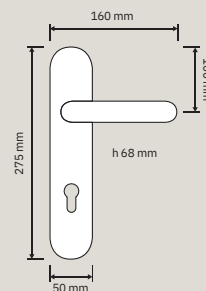

Collezione / Collection

1090 RB 102
Maniglia con
rosetta art.102 / handle
on rose art.102

1090 PL
Maniglia con placca /
Door handle on plate

1090 DK
Maniglia per finestra
con movimento DK
4 posizioni / Window
handle with DK
movement 4 clicks