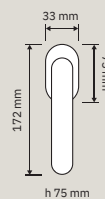

Collezione / Collection

1090 RB 102
Maniglia con
rosetta art.102 / handle
on rose art.102

1090 PL
Maniglia con placca /
Door handle on plate

1090 DK
Maniglia per finestra
con movimento DK
4 posizioni / Window
handle with DK
movement 4 clicks

1090 SK
Maniglia per
finestra con
movimento
DK SmartBlock /
Window handle
with DK SmartBlock
movement

1090 MN 267 102
Maniglione con
rosette art.102 /
Pull handle on roses
art.102