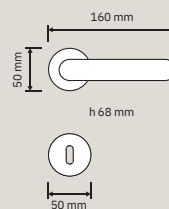

Collezione / Collection

1090 RB 102
Maniglia con
rosetta art.102 / handle
on rose art.102

1090 PL
Maniglia con placca /
Door handle on plate

1090 DK
Maniglia per finestra
con movimento DK
4 posizioni / Window
handle with DK
movement 4 clicks